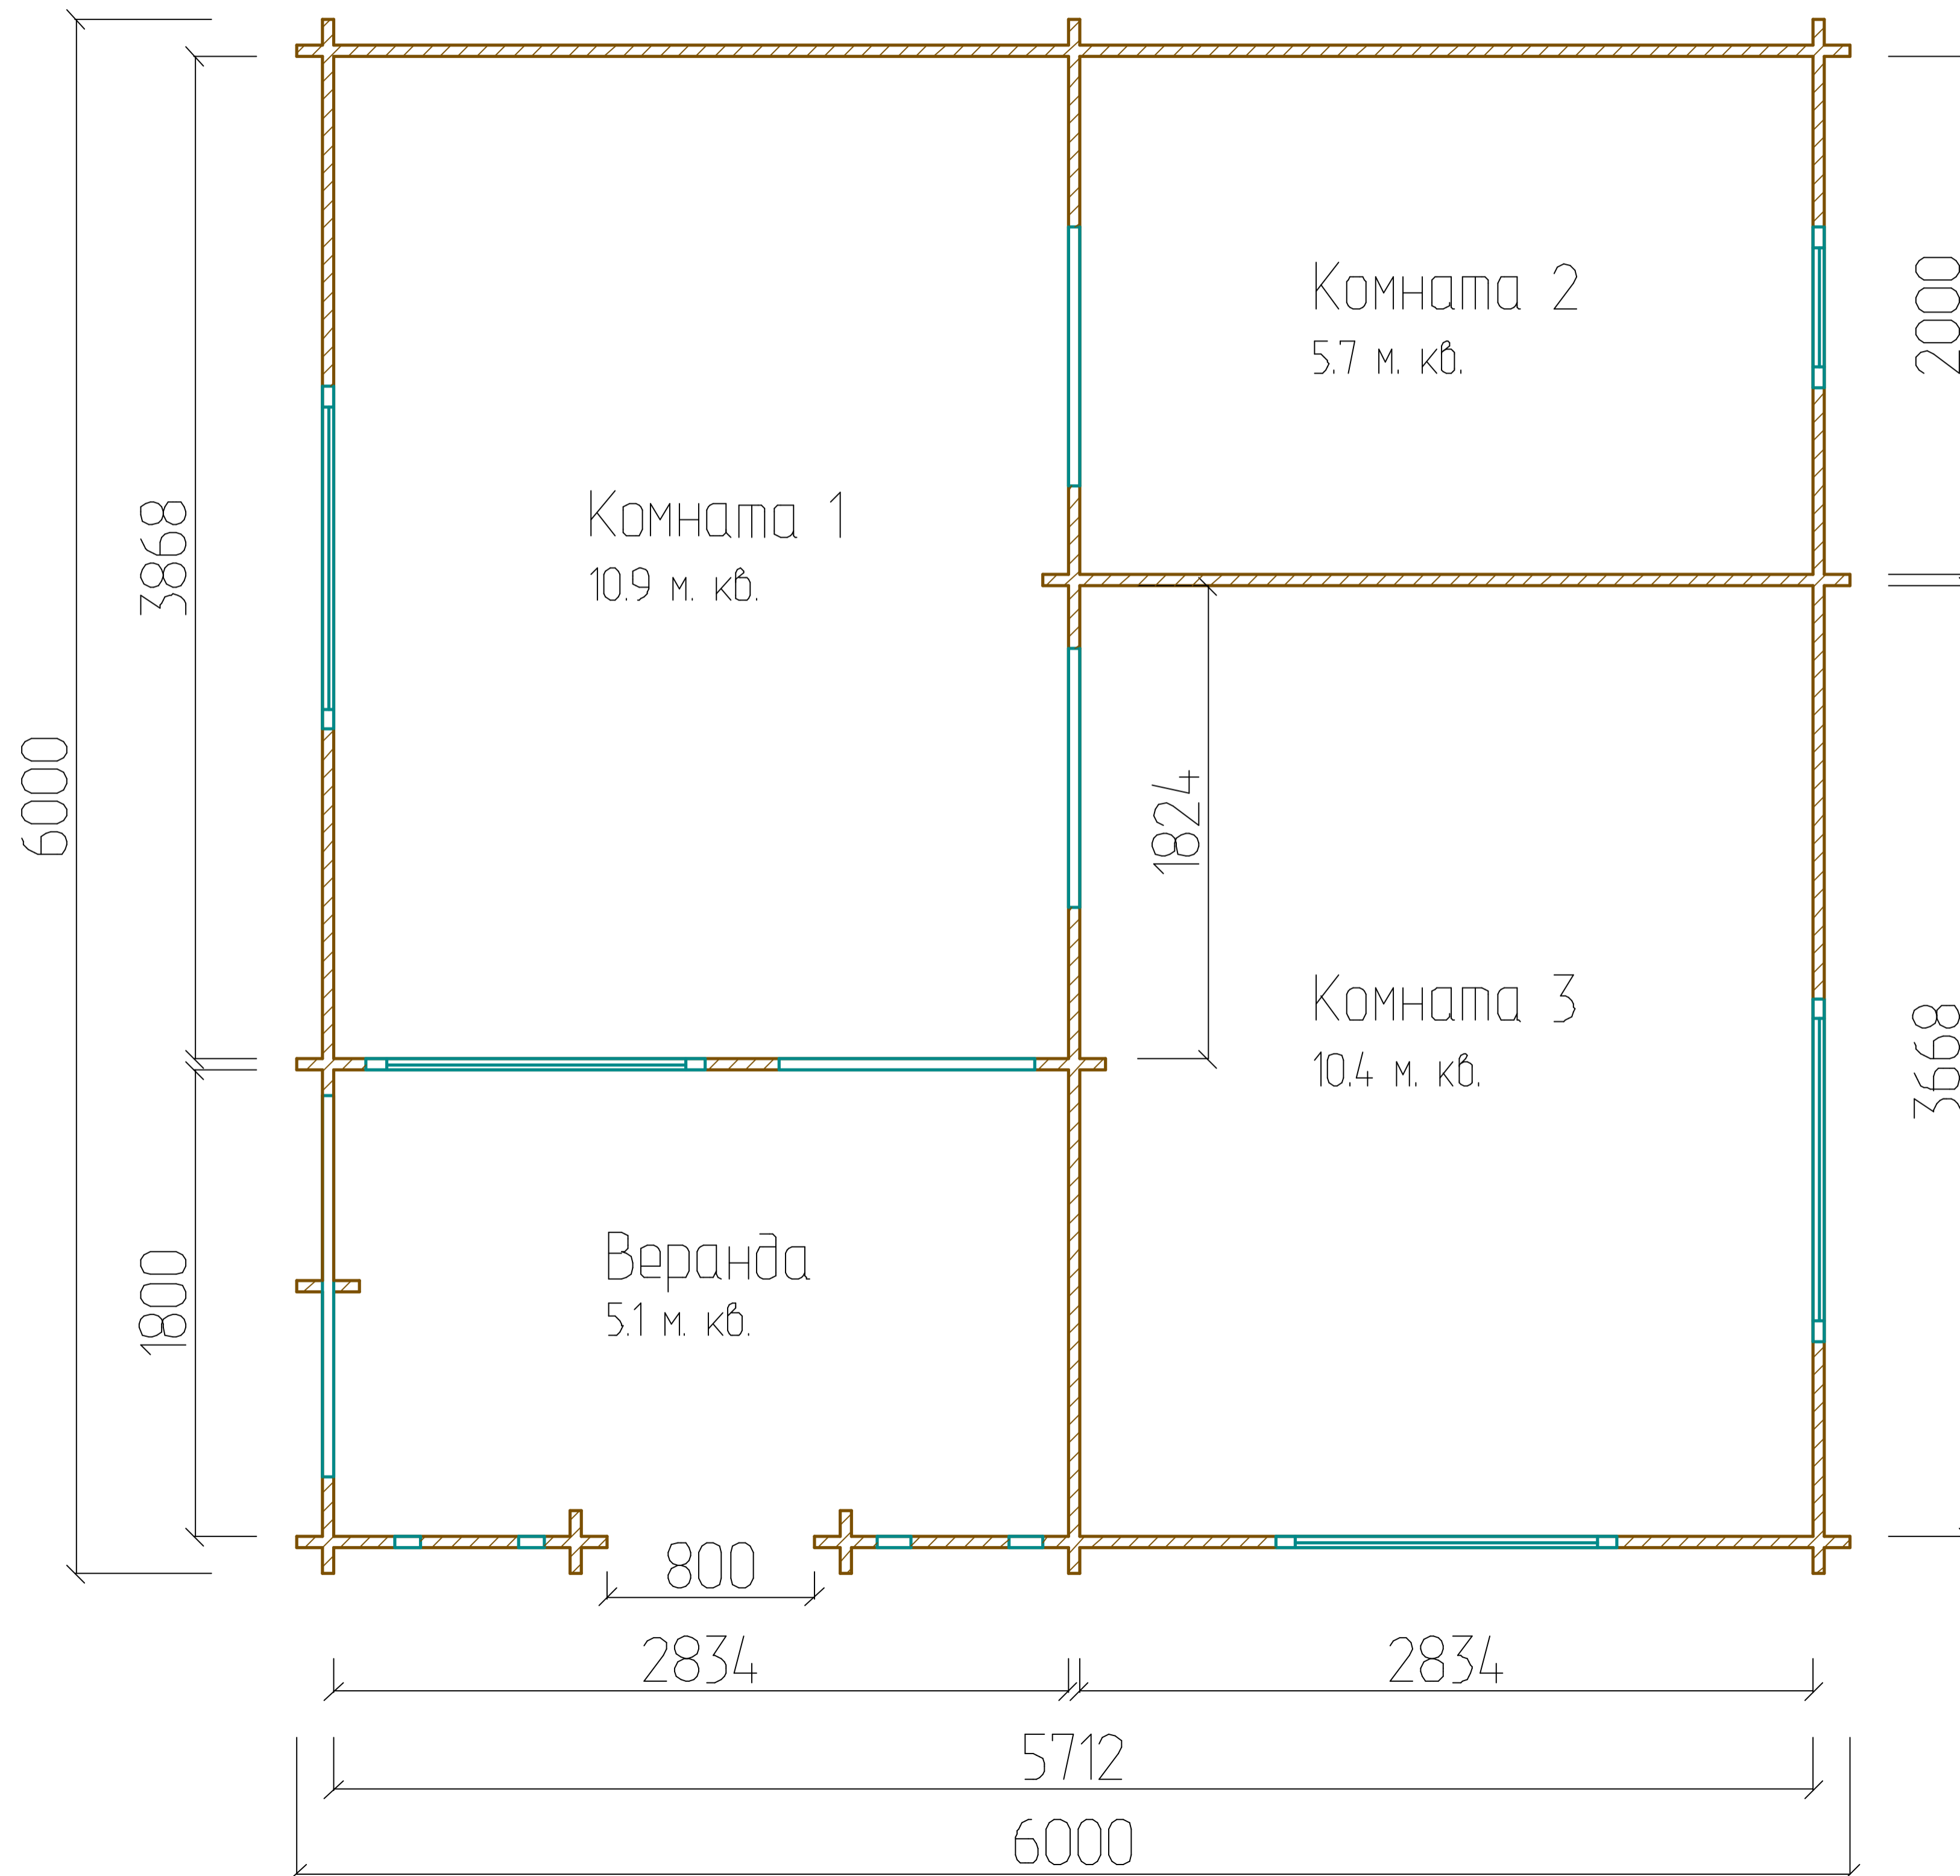

Дом "Яблонька №2" 6.0x6.0 (5.8x5.8).

Вход прямо.

# План дома "Яблонька №2" 6.0x6.0 (5.8x5.8)

Общая площадь: 32.1 м. кв.

Дом "Яблонька №2" 6.0x6.0 (5.8x5.8).

Вход прямо.

Дом "Яблонька №2" 6.0x6.0 (5.8x5.8).

Вход прямо.