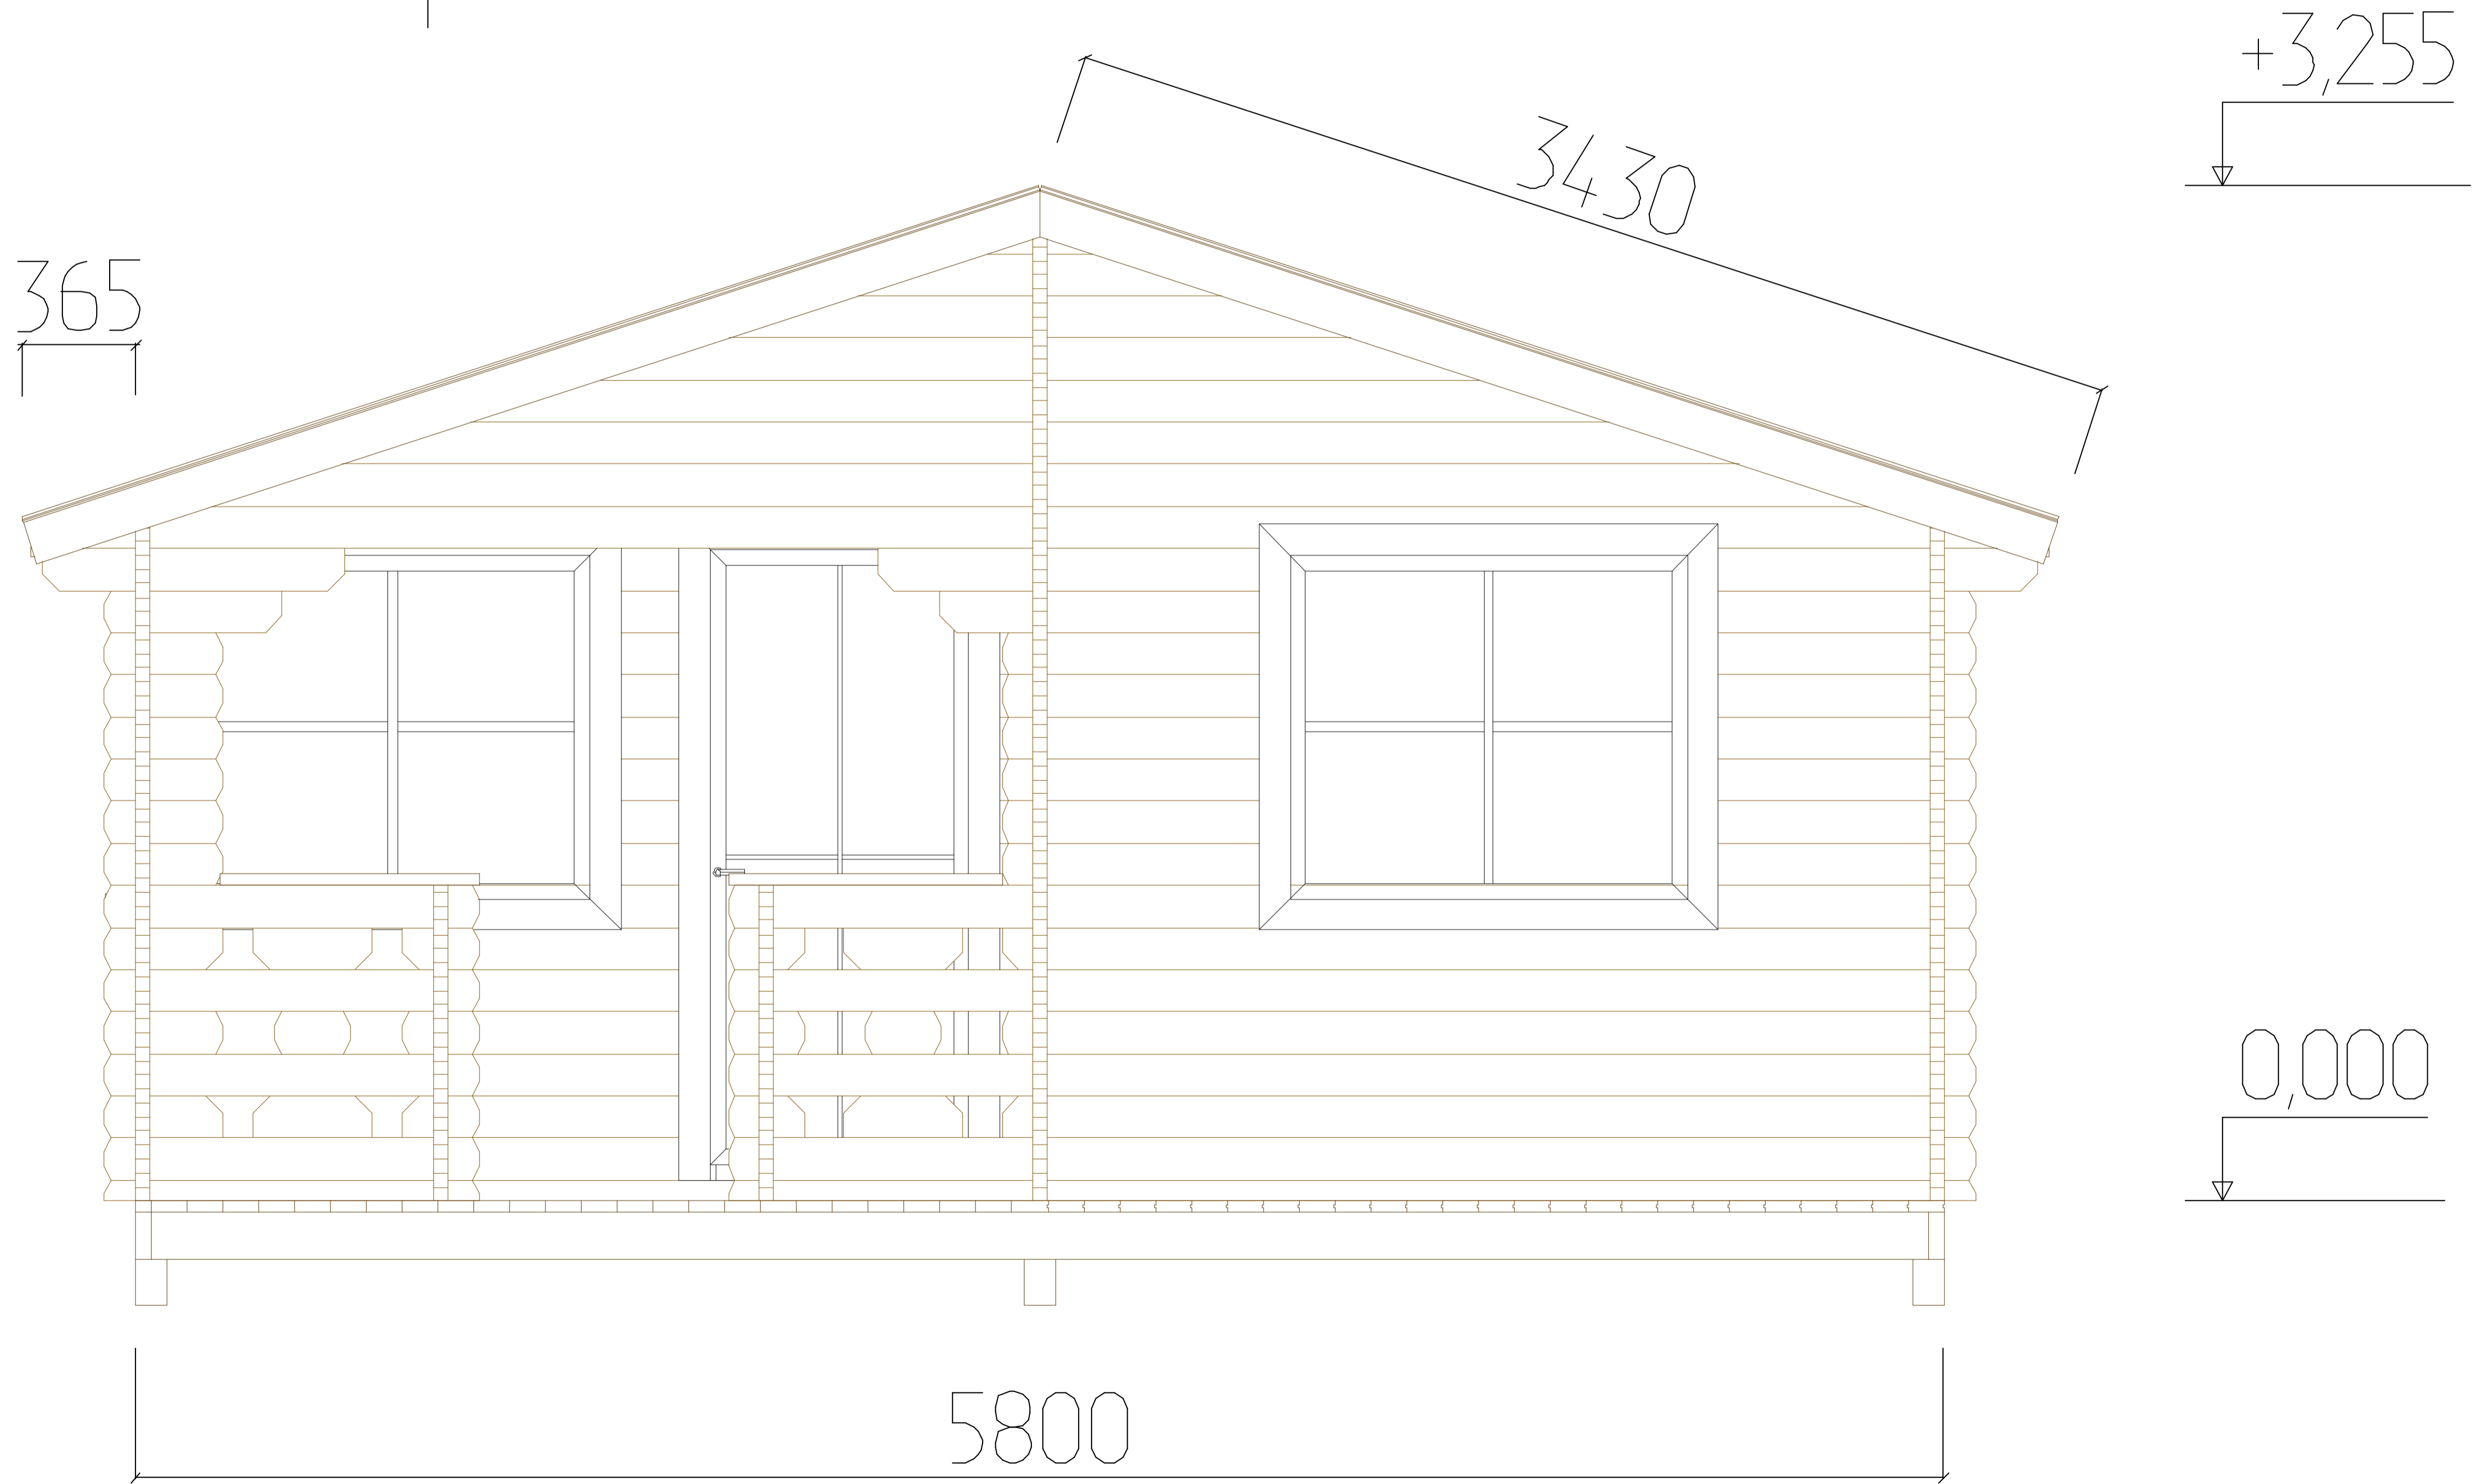

Дом "Яблонька №2" 6.0x6.0 (5.8x5.8).

Вход прямо.

# План дома "Яблонька №2" 6.0x6.0 (5.8x5.8)

Общая площадь: 32.1 м. кв.

Дом "Яблонька №2" 6.0x6.0 (5.8x5.8).

Вход прямо.

Дом "Яблонька №2" 6.0x6.0 (5.8x5.8).

Вход прямо.